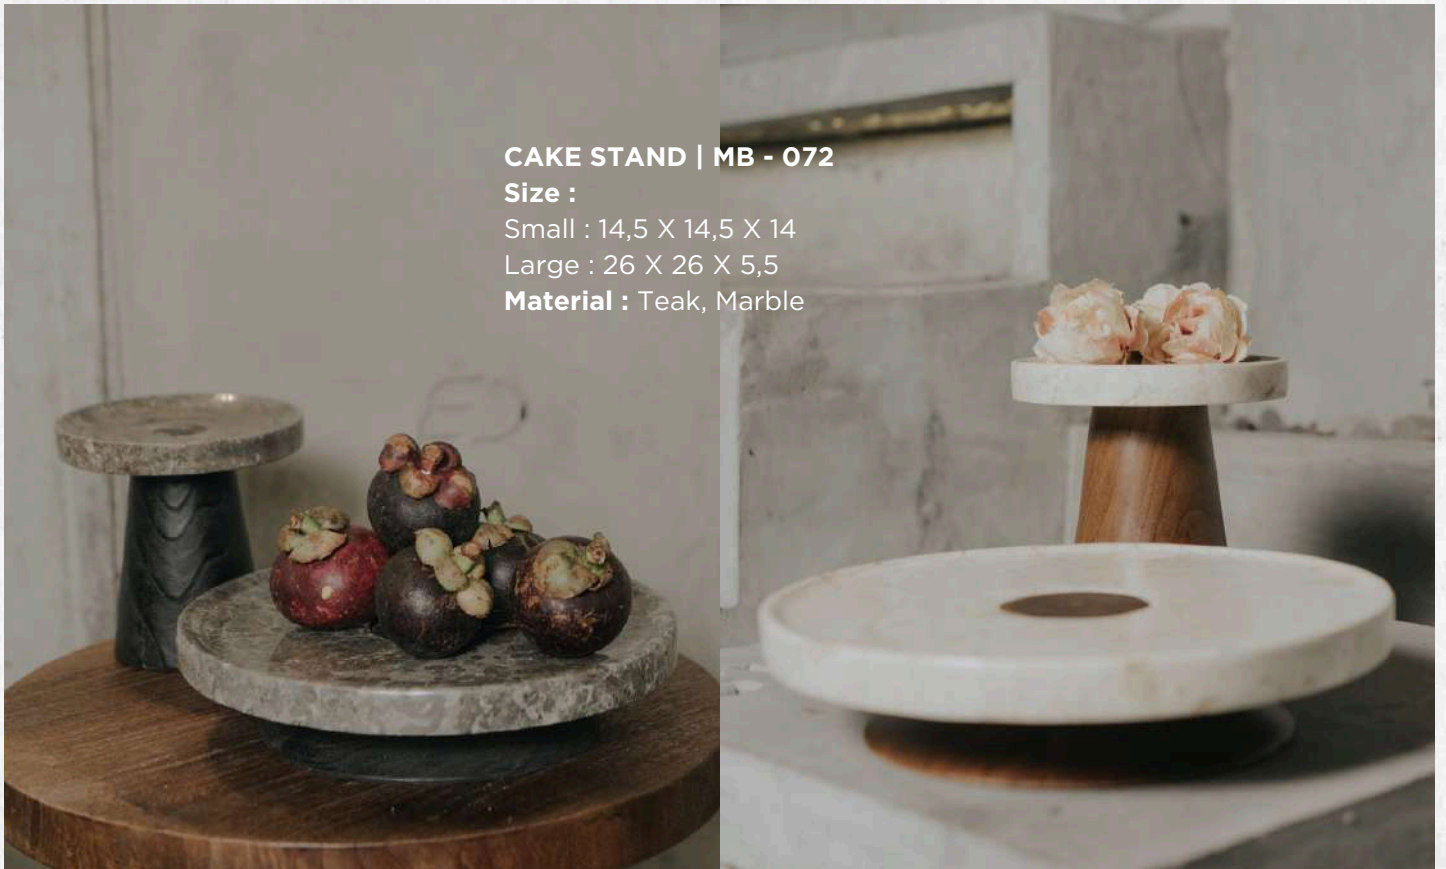

CAKE STAND | MB - 072

Size :

Small : 14,5 X 14,5 X 14

Large : 26 X 26 X 5,5

Material : Teak, Marble