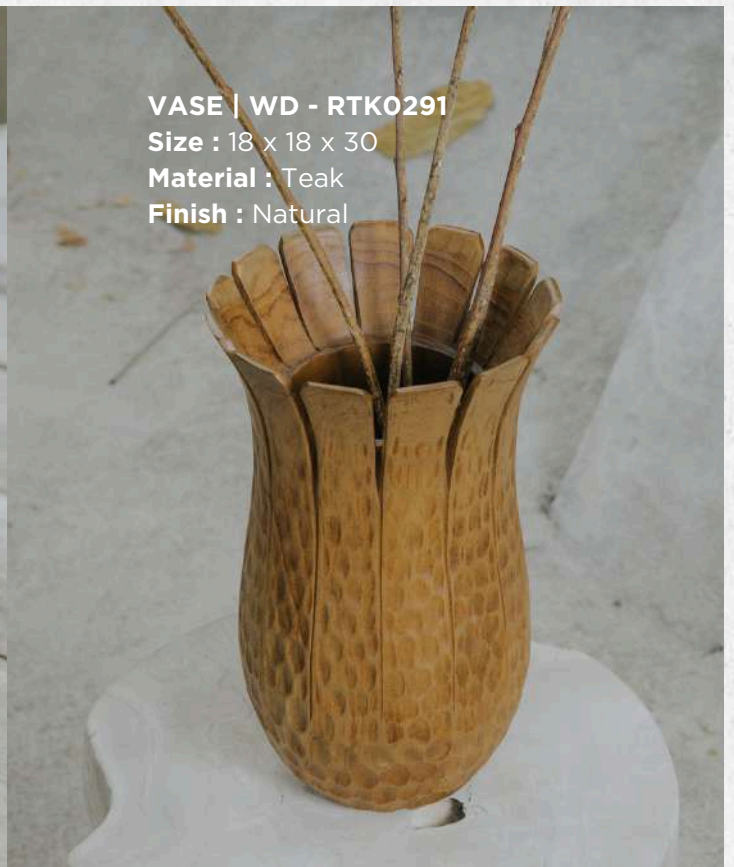

VASE | TR-014

Size : d. 25x25

Material : Terracotta

Finish : Moss antique

DECO STAND | ON-057

Size : 30 x 4 x 10

Material : Onyx, Teak

VASE | TR - 023

Size : 23 x 23 x 28

Material : Terracotta

Finish : Whitewashed

TRAY | MB-73
Size : 25 x 25 x 4
Material : Marble

FRUIT BOWL | MB - 041
Size : 23 X 23 X 4,5
Material : Teak, Marble

VASE | WD - TK0232
Size : 22.5 x 9 x 28
Material : Teak
Finish : Natural

VASE | WD - TK0233
Size : 10 x 10 x 32
Material : Teak
Finish : Natural or Antiquewashed

VASE | WD - RTK0287
Size : 18 x 18 x 24
Material : Teak
Finish : Natural

VASE | WD - RTK0291
Size : 18 x 18 x 30
Material : Teak
Finish : Natural