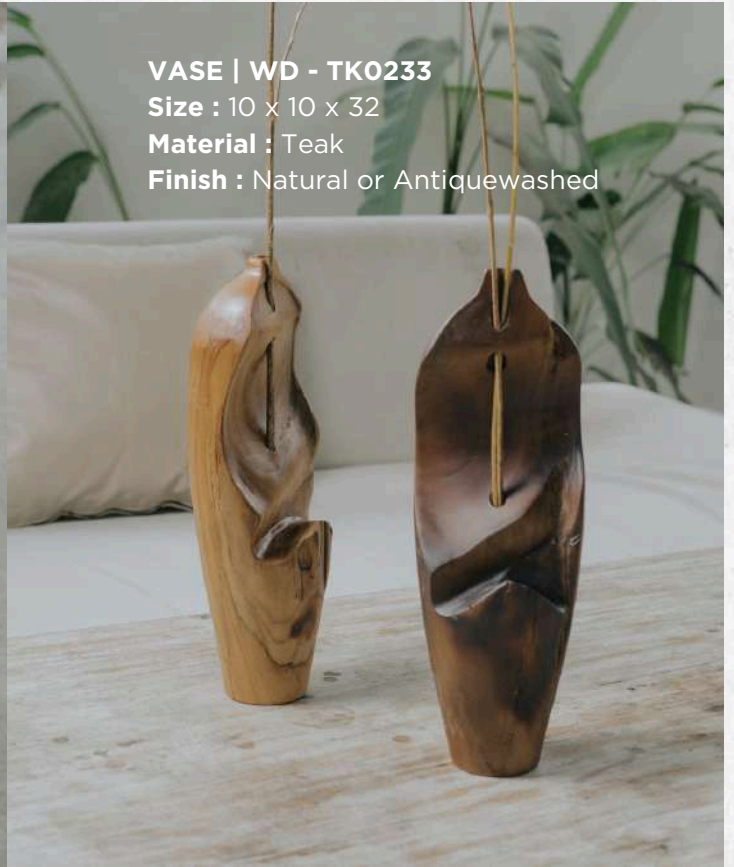

VASE | TR-014

Size : d. 25x25

Material : Terracotta

Finish : Moss antique

DECO STAND | ON-057

Size : 30 x 4 x 10

Material : Onyx, Teak

VASE | TR - 023

Size : 23 x 23 x 28

Material : Terracotta

Finish : Whitewashed

TRAY | MB-73
Size : 25 x 25 x 4
Material : Marble

FRUIT BOWL | MB - 041
Size : 23 X 23 X 4,5
Material : Teak, Marble

VASE | WD - TK0232
Size : 22.5 x 9 x 28
Material : Teak
Finish : Natural

VASE | WD - TK0233
Size : 10 x 10 x 32
Material : Teak
Finish : Natural or Antiquewashed

VASE | WD - RTK0287
Size : 18 x 18 x 24
Material : Teak
Finish : Natural

VASE | WD - RTK0291
Size : 18 x 18 x 30
Material : Teak
Finish : Natural