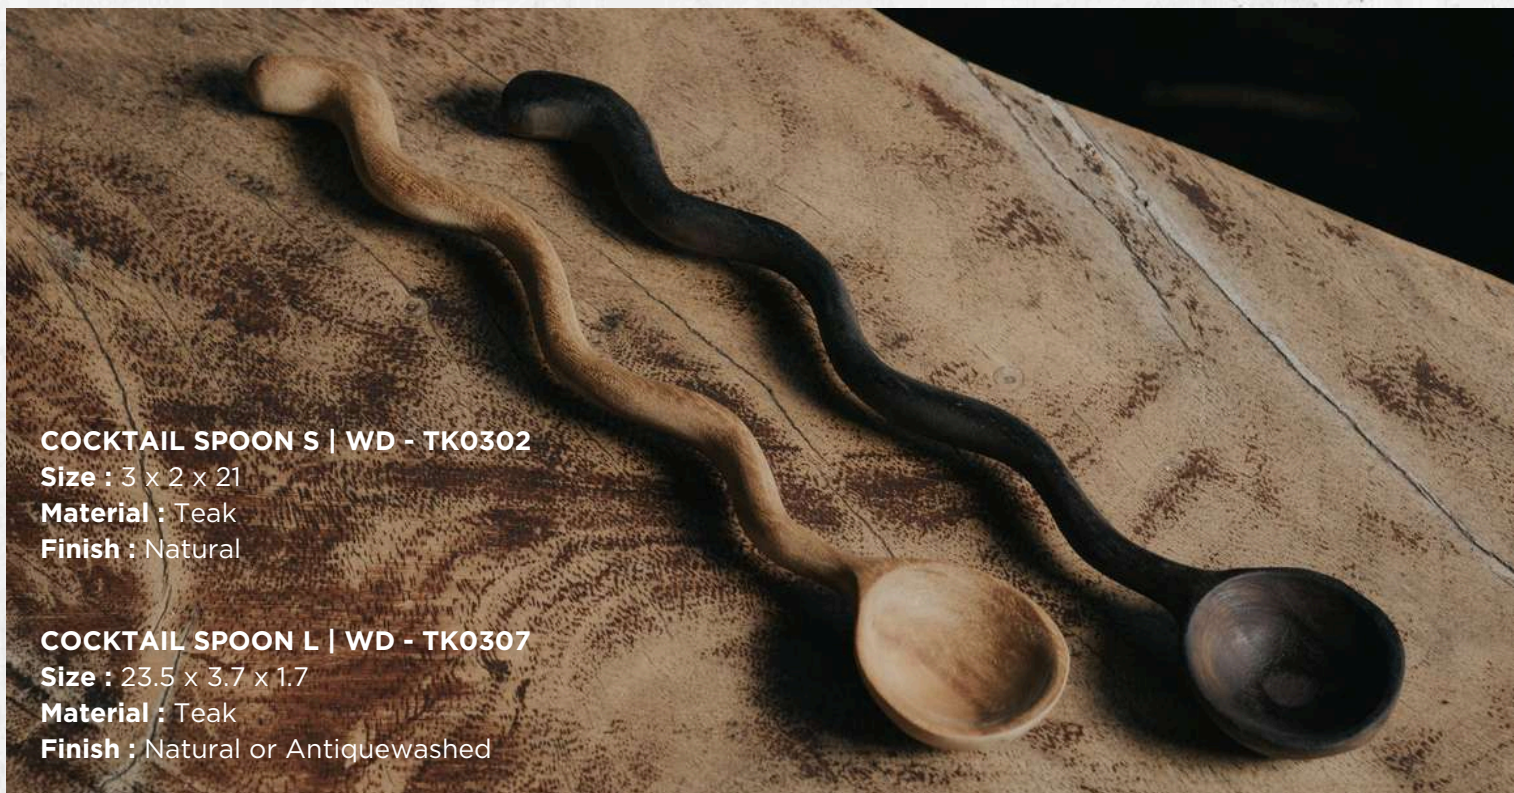

Size : 18 x 6.5 x 1.5

Material : Teak

Finish : Natural or Antiquewashed

ONG SPOON L | WD-TK0308 L

Size : 28 x 8 x 1.5

Material : Teak

Finish : Natural or Antiquewashed

COCKTAIL SPOON S | WD - TK0302